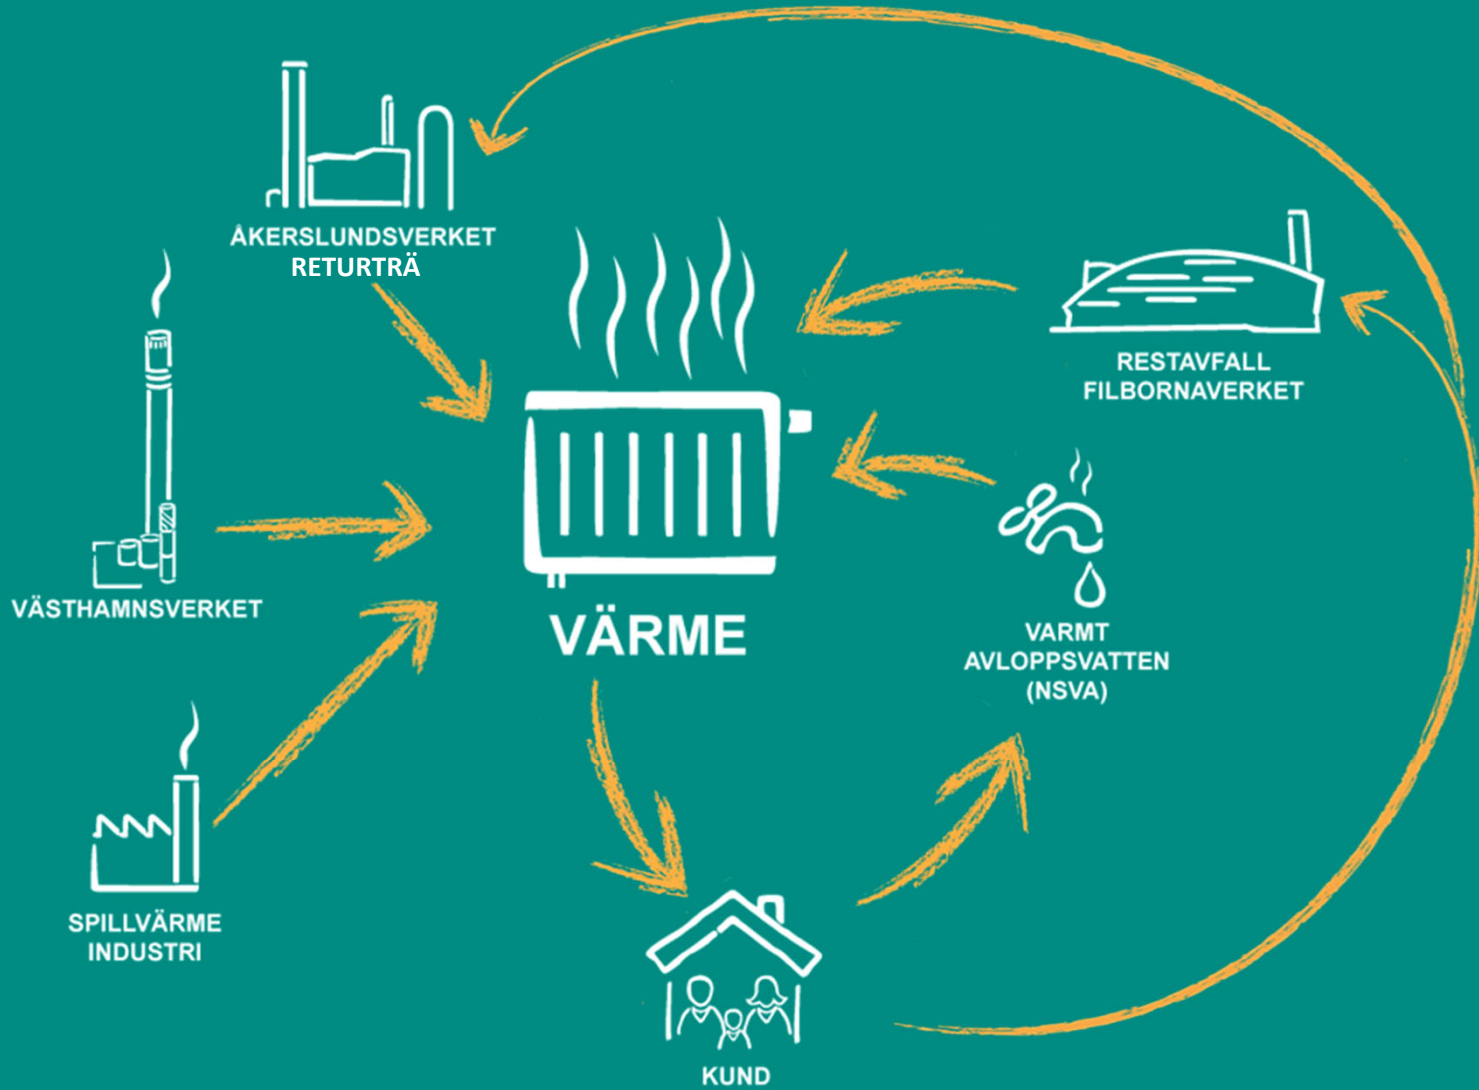

Det lokala energibolagets nya roll

**ÖRESUNDS
KRAFT**

ELNÄT

EL

FJÄRR
KYLA

FJÄRR
VÄRME

ENERGI
för en bättre
VÄRLD
kraft för regionen

KOMMUNIKATIONS
LÖSNINGAR

ENERGI
TJÄNSTER

GAS

ELBILSPPOOL

**ÖRESUNDS
KRAFT**

DC
övervakning
dygnet runt

Effekt

NS

Lågspänningsnät
Högspänningsnät

Elcentral

Elcykelpool

Elcentral

NS

Fördelningsstation

NS
Auto

**ÖRESUNDS
KRAFT**

**ÖRESUNDS
KRAFT**